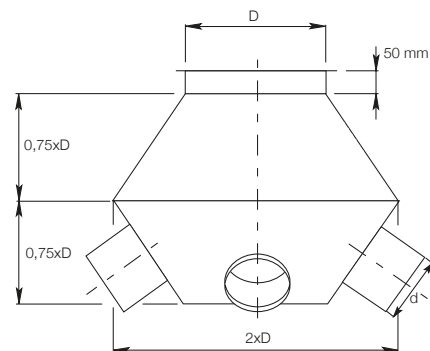

Sputnik CAGS

Sputnik tillverkad i 0.9 mm galvplåt.
 Används när flera sugpunkter ska samlas
 i en kanal.

Levereras med 2-9 suganslutningar.
 Anslutningar standard för slang.

Vid beställning uppge D och d mått
 samt antalet anslutningar.

Diam	Vikt
mm	kg
080	1,28
100	1,60
120	2,00
125	2,60
150	3,27
160	4,09
180	5,12
200	6,40
250	8,00
300	10,00
315	12,00
350	14,50
400	17,40
450	21,00
500	25,00